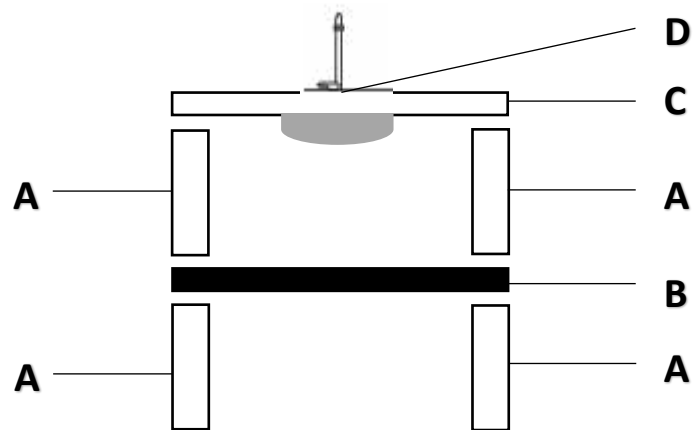

Módulo de Bancada NUT com lava louça / NUT Dishwasher / Lave-Vaisselle NUT / Bancada NUT con Lavavajillas

Tijolo Rústico / Rustic Brick /
Brique Rustique / Ladrillo
Rústico

Ref. 1012

EAN: 5608773991010

Dimensões / Dimensions / Dimensions /
Dimensiones:
76,5x57x85cm

Peso / Weight / Poids / Peso:
180Kg

Medida Palete / Size of pallet / Dimension de
la palette / Dimensión de la paleta:
90x60cm

Composição/Composition/Composition/ Composición:

- Areia / Sand / Sable / Arena
- Brita/Gravel/Gravier/Grava n.º 1
- Ferro / Iron / Fer / Hierro
- Cimento / Cement / Ciment / Cemento - Porteland 32.5
- Cimento / Cement / Ciment / Cemento - refractário
- Tijolo / Brick / Brique / Ladrillo
- Água/Water/Eau/Agua