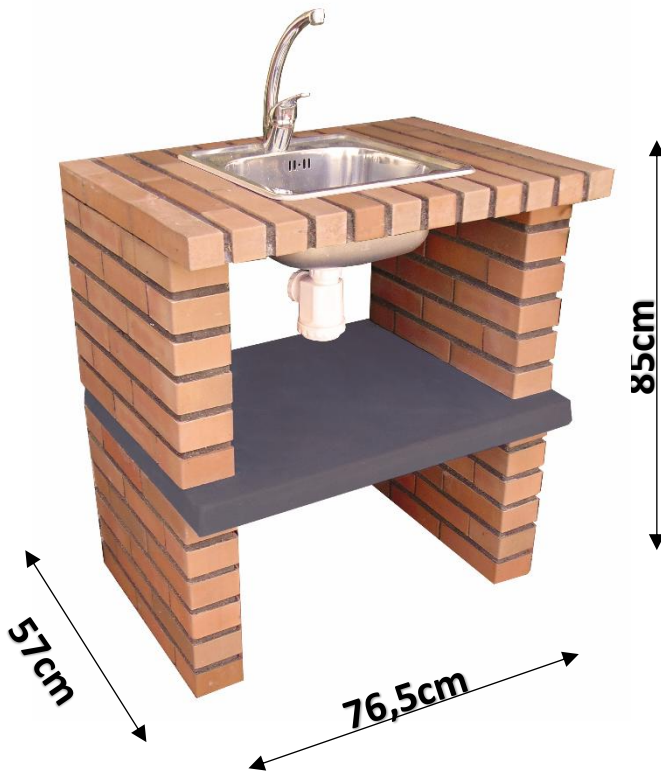

Módulo de Bancada NUT com lava louça / NUT Dishwasher / Lave-Vaisselle NUT / Bancada NUT con Lavavajillas

Tijolo Rústico / Rustic Brick /
Brique Rustique / Ladrillo
Rústico

Ref. 1012

EAN: 5608773991010

Dimensões / Dimensions / Dimensions /
Dimensiones:
76,5x57x85cm

Peso / Weight / Poids / Peso:
180Kg

Medida Palete / Size of pallet / Dimension de
la palette / Dimensión de la paleta:
90x60cm

Composição/Composition/Composition/ Composición:

- Areia / Sand / Sable / Arena
- Brita/Gravel/Gravier/Grava n.º 1
- Ferro / Iron / Fer / Hierro
- Cimento / Cement / Ciment / Cemento - Porteland 32.5
- Cimento / Cement / Ciment / Cemento - refractário
- Tijolo / Brick / Brique / Ladrillo
- Água/Water/Eau/Agua

A	Pés/Foot/Pied/Pie	4
B	Bancada em cimento / Shelves in concrete / Étagère en ciment / Estante en cemento	1
C	Bancada em tijolo c/ buraco p/ Lava louça / Shelf in brick with hole for dishwasher / Étagère en briques avec trou pour lave-vaisselle / Estante en ladrillo con agujero para lavavajillas	1
D	Lava louça / Dishwasher / Lave-vaisselle / Lavavajillas	1